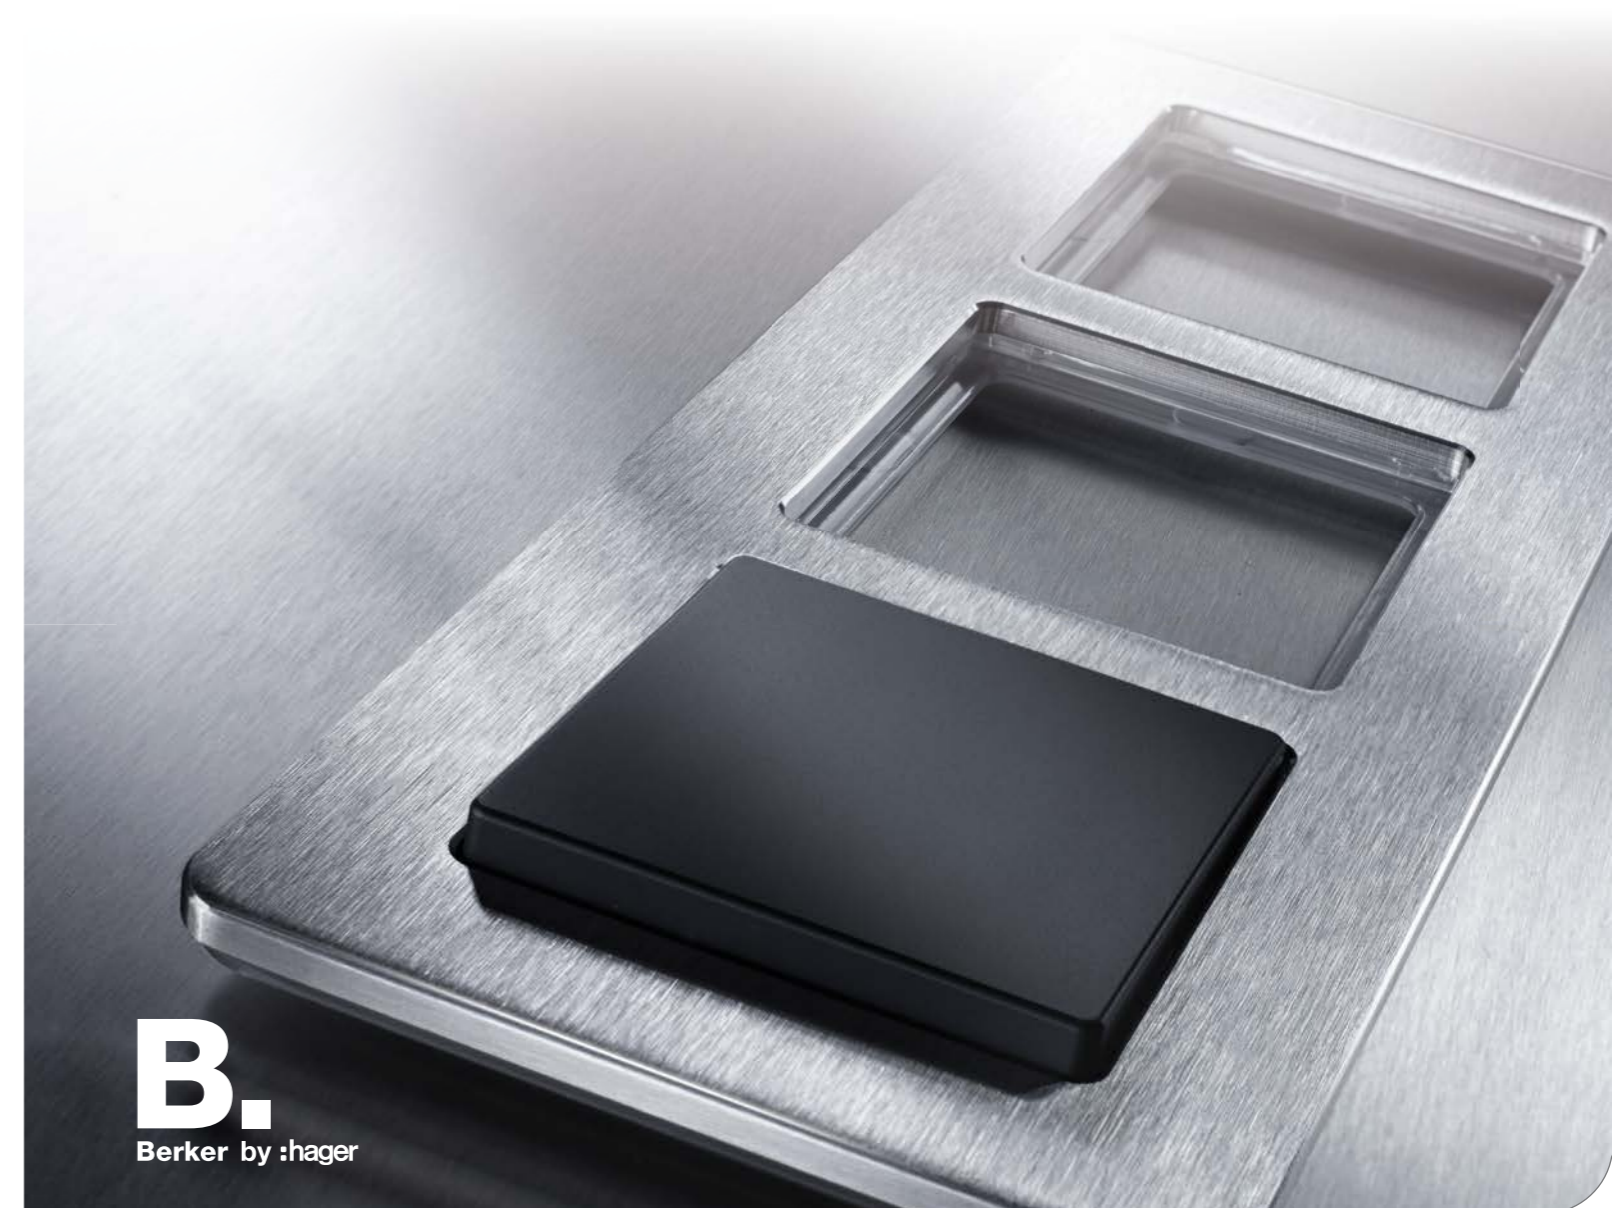

Q.7 Ný rammalína frá Berker

B.
Berker by :hager

Berker Q.7 gefur rýminu persónuleika. Með Q.7-römmum opnast nýjar viddir sem ekki voru áður í boði fyrir Q-rofalinuna. Mögulegt er að blanda litum og gerðum saman til að fá fjölda mismunandi samsetninga. Berker Q.7-rammar eru í boði úr áli, ryðfríu stáli, hvítu eða svörtu gleri, náttúrusteini og sjónsteypu. Miðjur eru í boði í hvítu, svörtu og állit. Með því að blanda saman ólíkum römmum og miðjum, fæst fjöldi möguleika þar sem allir ættu að finna rétta samsetningu fyrir sig.