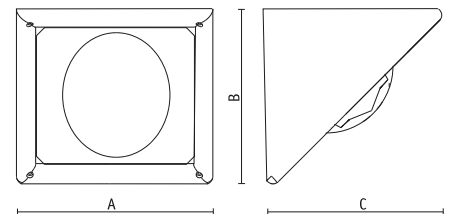

Triangolo Diamond

goccia

Maintained lighting (Illumination + Emergency)

Colours **SI** **GR**

CODE NO.	Triangolo Polycarbonate			A	B	C
4441 *	1h	2G11	2x18W	281	242	242
4442 *	3h	2G11	2x18W	281	242	242
	Triangolo Aluminium					
4435 *	1h	2G11	2x18W	281	242	242
4436 *	3h	2G11	2x18W	281	242	242