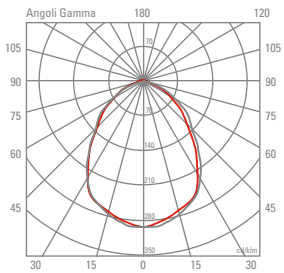

Serie Triangolo with guard

goccia
LUMINANCE

Code no. 4160