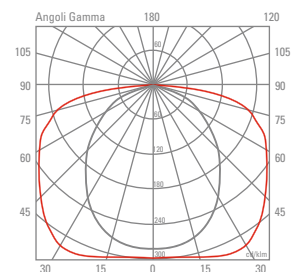

## Serie Multipla

goccia  
LUMINOSA

Code no. 5718

Code no. 5772

Code no. 5786

Code no. 5785

180° — 0°  
90° — 270°