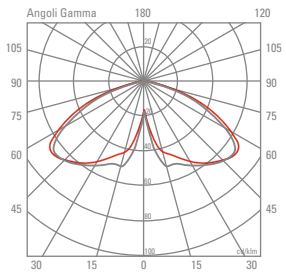

Serie I-Dea

Code no. 5536+5531 BL