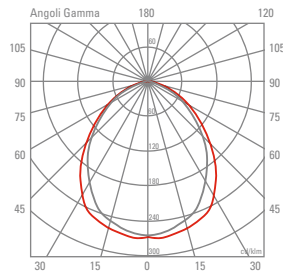

Code no. 4211