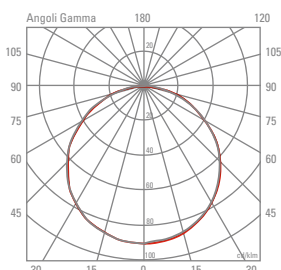

Serie Feeling

Code no. 4810