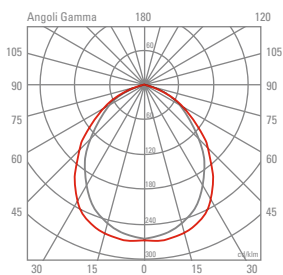

Code no. 4633