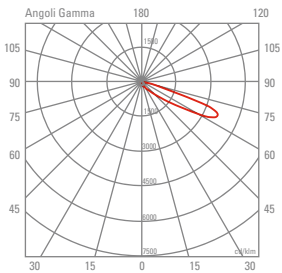

Photometric data

Serie Quantum

goccia
LUMINOTE

Code no. 5421+5452