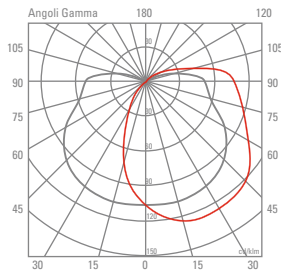

Code no. 8610