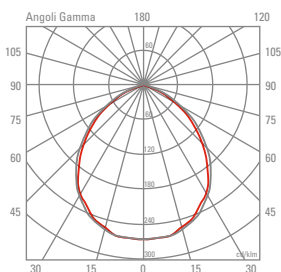

Serie Multipla

goccia
LUMINOSA

Code no. 5718