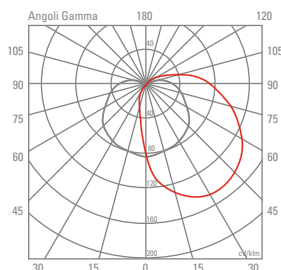

Code no. 8626