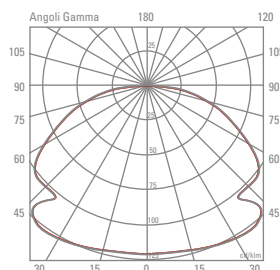

Code no. 4814