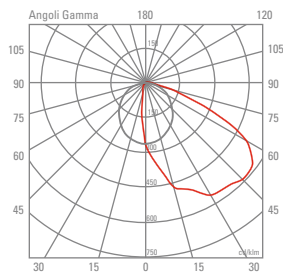

Code no. 5440+5467