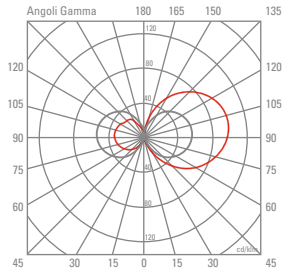

Serie I-Lux

Serie I-Mago

Code no. 5502