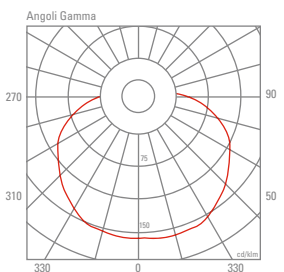

## Serie Magnum

goccia  
LUMINOSA

Code no. 2395

Code no. 2397

Code no. 2392

180° — 0°  
90° — 270°