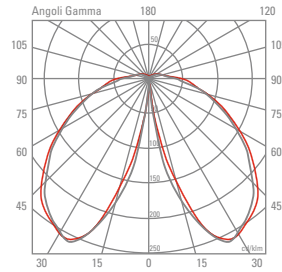

Serie I-Lux

Serie I-Mago

Code no. 5510