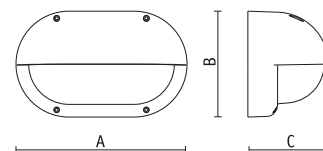

Colours **SI** **AN** **BI**

CODE NO.	Oval Kasko	W/L max	A	B	C
8810 *		E 27 Dulux EI 100W 20W/173 mm	268	166	125
8818 *		G23 2x9W	268	166	125
8816 *		G24d-3 26W	268	166	125
8815 *		E 27 50W	268	166	125

Oval Kasko - Vandalproof

- Opal polycarbonate diffuser, UV resistant

CODE NO.	Oval Kasko	W/L max	A	B	C
8890 *		E 27 Dulux EI 60W 20W/173 mm	268	166	125
8898 *		G23 2x9W	268	166	125
8896 *		G24d-3 26W	268	166	125