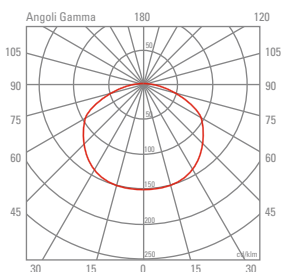

Serie Triangolo Fresnel

goccia
LUMINANCE

Code no. 4180