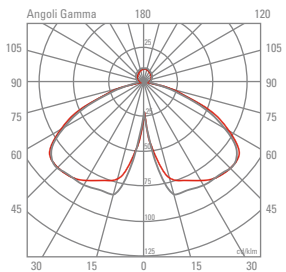

Serie I-Dea

Code no. 5536+5534 VE.SM