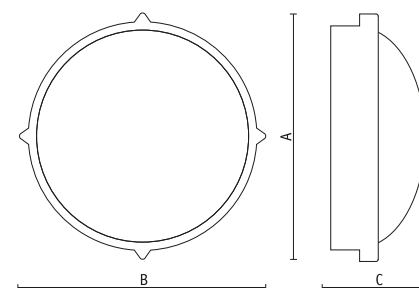

Colours GR BI

CODE NO.	Magnum	A	B	C
7111 *	+ E 27 + G24d-1 60W + 13W	350	350	160
7112 *	E 27 60W	350	350	160
4411 *	+ Combi + Emergency E 27 + G24q-1 60W + 13W	350	350	160
4412 *	+ Emergency E 27 + G24q-1 60W + 13W	350	350	160