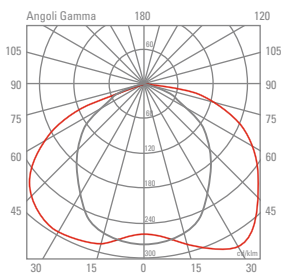

Serie Supermaxi

goccia
LUMINOSA

Code no. 5662