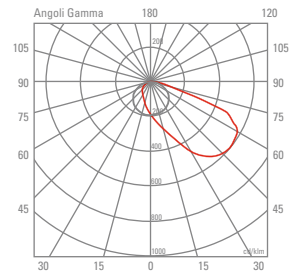

## Serie Quantum

goccia  
LUMINOTE

Code no. 5421+5452

Code no. 5425+5452

Code no. 5430+5453

Code no. 5435+5454

180° — 0°  
90° — 270°