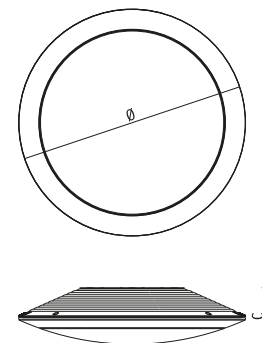

CODE NO.	Feeling	Ø	C
7101 *	+ E 27 + G24d-1 75W + 13W	500	125
7102 *	E 27 75W	500	125
4425 *	+ Combi + Emergency E 27 + G24q-1 75W + 13W	500	125
4426 *	+ Emergency E 27 + G24q-1 75W + 13W	500	125

CODE NO.	Feeling	Ø	C
7106 *	+ E 27 + G24d-1 75W + 13W	500	125
7107 *	E 27 75W	500	125
4427 *	+ Combi + Emergency E 27 + G24q-1 75W + 13W	500	125
4428 *	+ Emergency E 27 + G24q-1 75W + 13W	500	125