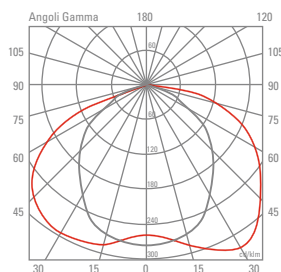

Code no. 5772