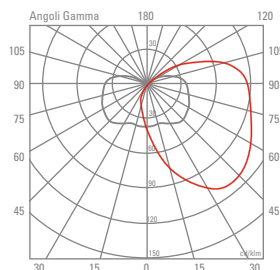

Code no. 8967