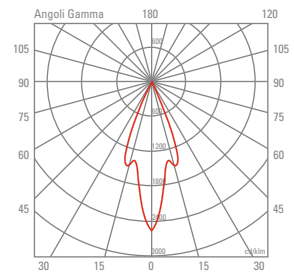

Code no. 4620 45°