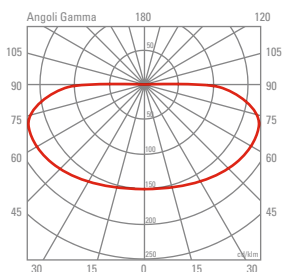

Code no. 4252