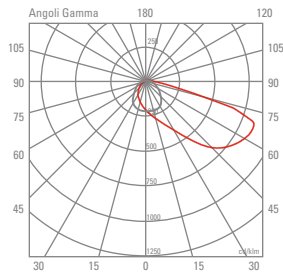

## Serie Quantum

goccia  
LUMINOTE

Code no. 5421+5452

Code no. 5425+5452

Code no. 5430+5453

Code no. 5435+5454

180° — 0°  
90° — 270°