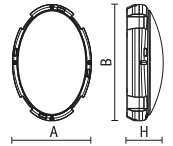

Colours **NE**

CODE NO.	Oval Jack body	W/L max	A	B	H
2241 *	E 27 Dulux EI	60W 20W/173 mm	207	300	90,5
2242 *	G23	2x9W	207	300	90,5