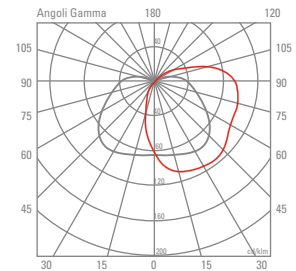

Code no. 8810