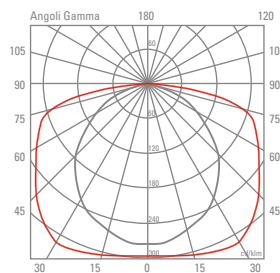

Code no. 5675