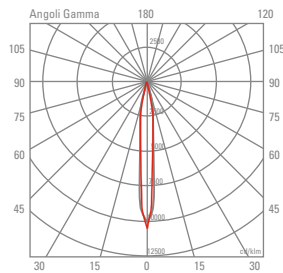

Code no. 4619 10°