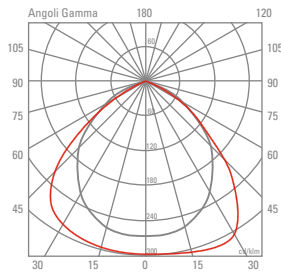

## Serie Small Midi Maxi

goccia  
LUMINOSA

Code no. 5606

Code no. 5618

Code no. 5619

Code no. 5652

180° — 0°  
90° — 270°