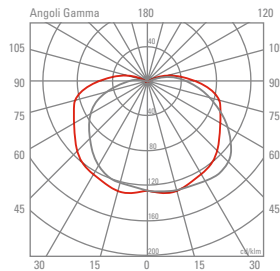

Code no. 8110