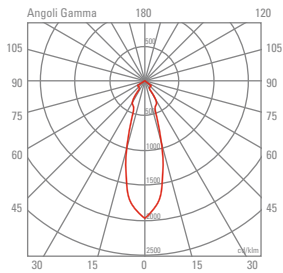

Code no. 4621 30°