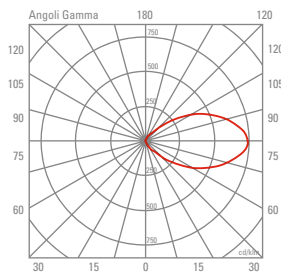

## Serie Quantum

goccia  
LUMINOTE

Code no. 5440+5455

Code no. 5440+5467

Code no. 5440+5476

180° — 0°  
90° — 270°