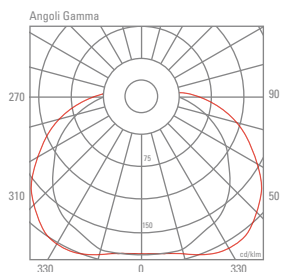

## Serie Magnum

goccia  
LUMINOSA

Code no. 2395

Code no. 2397

Code no. 2392

180° — 0°  
90° — 270°