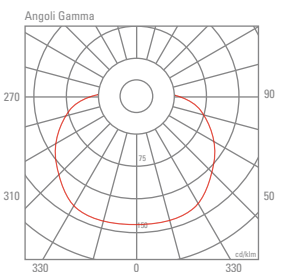

## Serie Magnum

goccia  
LUMINOSA

Code no. 2395

Code no. 2397

Code no. 2392

180° — 0°  
90° — 270°