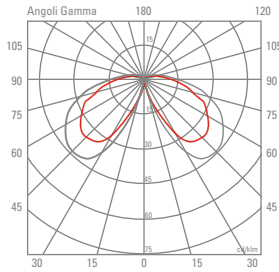

Serie I-Lux

Serie I-Mago

Code no. 5508