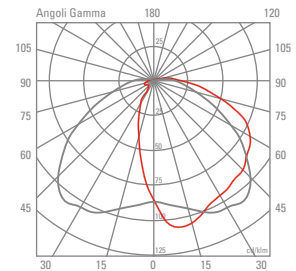

## Serie Gong

goccia  
LUMINOSA

Code no. 6410

Code no. 6610

Code no. 6210

Code no. 6806

180° — 0°  
90° — 270°