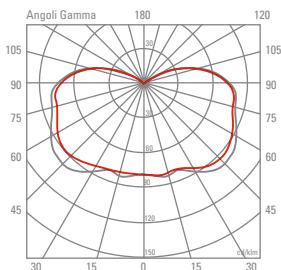

Serie Kasko

Code no. 8937