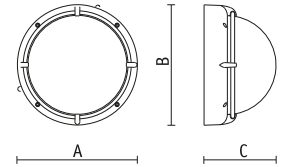

## Round Kasko

goccia  
lighting