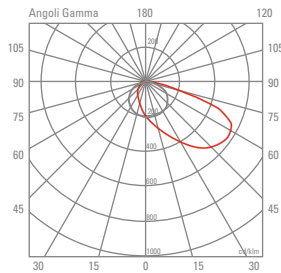

## Serie Quantum

goccia  
LUMINOTE

Code no. 5421+5452

Code no. 5425+5452

Code no. 5430+5453

Code no. 5435+5454

180° — 0°  
90° — 270°