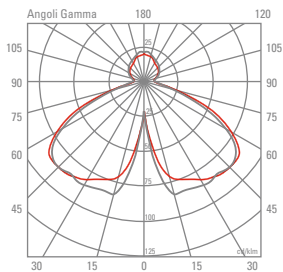

Serie I-Dea

Code no. 5536+5534 AM.BR