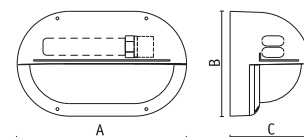

Colours **SI** **AN** **BI**

CODE NO.	Oval Kasko	W/L max	A	B	C
8968 *		G24d-3 26W	268	166	125