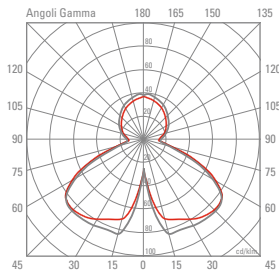

Serie I-Dea

Code no. 5536+5531 OP