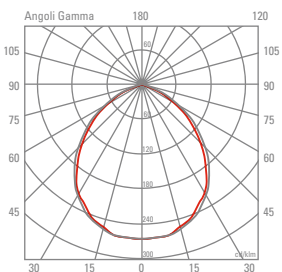

Serie Compatta

goccia
LUMINOTE

Code no. 5022