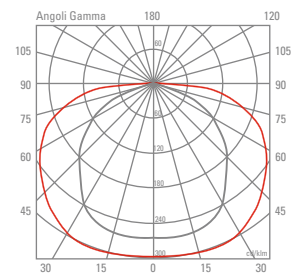

Code no. 5677