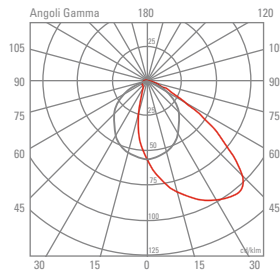

## Serie Small Midi Maxi

goccia  
LUMINOSA

Code no. 5606

Code no. 5618

Code no. 5619

Code no. 5652

180° — 0°  
90° — 270°