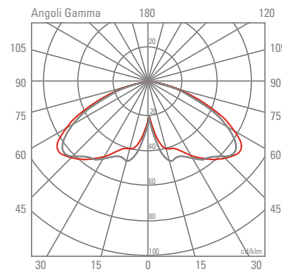

Serie I-Dea

Code no. 5536+5531 VE