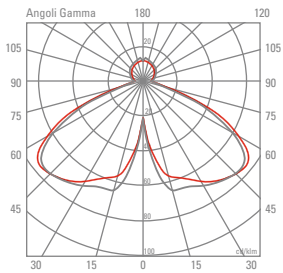

Serie I-Dea

Code no. 5536+5531 AR