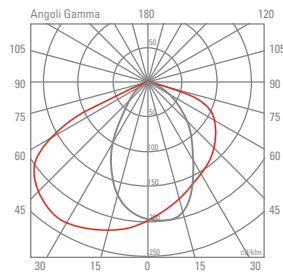

Code no. 4236