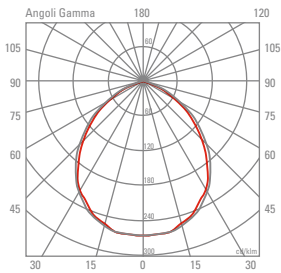

## Serie Small Midi Maxi

goccia  
LUMINOSA

Code no. 5606

Code no. 5618

Code no. 5619

Code no. 5652

180° — 0°  
90° — 270°