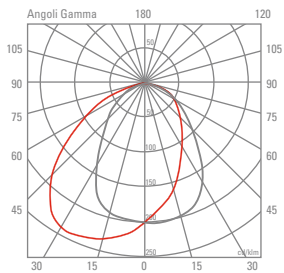

Serie Triangolo Fresnel

goccia
LUMINANCE

Code no. 4170