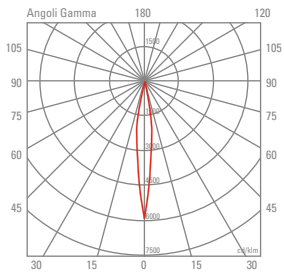

Serie Strike 2

goccia
LUBRIFICANTI

Code no. 4621 10°