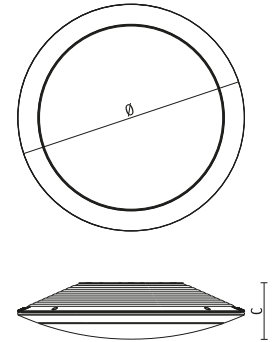

Colours SI BL