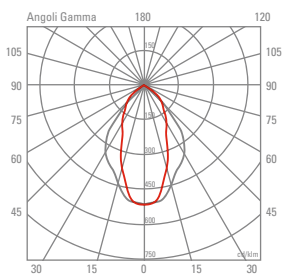

Serie Triangolo Alogeno

goccia
LUBRIFICANTI

Code no. 4631