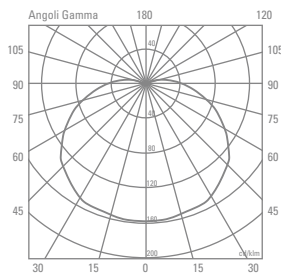

Code no. 4720