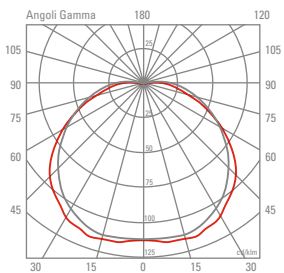

Code no. 6418