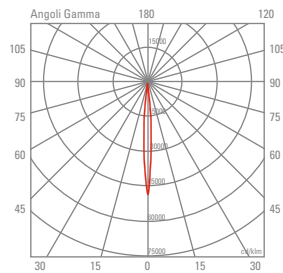

Code no. 4620 8°