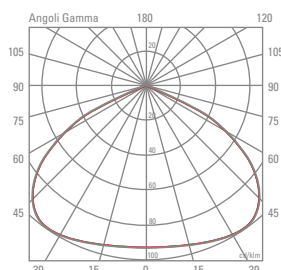

Code no. 4812