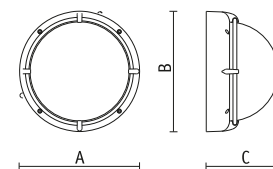

Colours **SI** **AN** **BI**

CODE NO.	Large Round Kasko	A	B	C
7108 *	+  E 27 + E 14 100W + 25W	260	260	153
7109 *	+  E 27 + G24d-1 100W + 13W	260	260	153
7191 *	+  E 27 + E 14 100W + 25W	260	260	153
7192 *	+  E 27 + G24d-1 100W + 13W	260	260	153