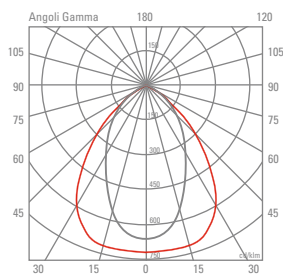

Code no. 4691