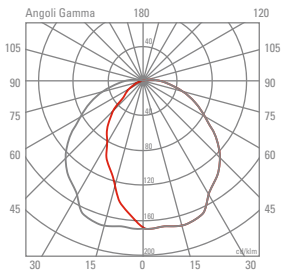

## Serie Gong

goccia  
LUMINOSA

Code no. 6410

Code no. 6610

Code no. 6210

Code no. 6806

180° — 0°  
90° — 270°