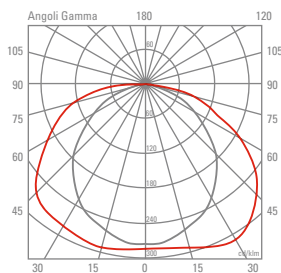

Code no. 5667