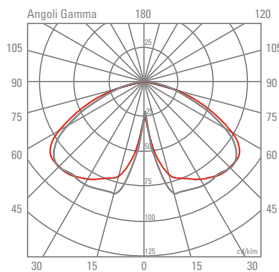

Serie I-Dea

Code no. 5536+5534 BL.ZR