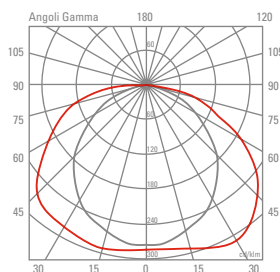

## Serie Multipla

goccia  
LUMINOSA

Code no. 5718

Code no. 5772

Code no. 5786

Code no. 5785

180° — 0°  
90° — 270°