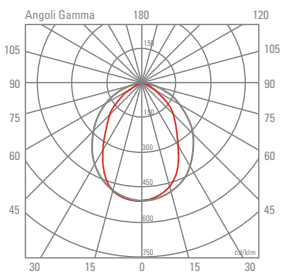

Serie Quantum

goccia
LUMINOTE

Code no. 5440+5455