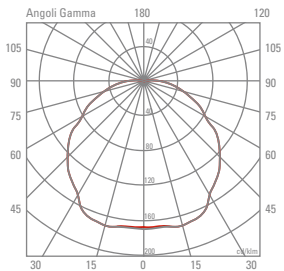

## Serie Gong

goccia  
LUMINOSA

Code no. 6410

Code no. 6610

Code no. 6210

Code no. 6806

180° — 0°  
90° — 270°