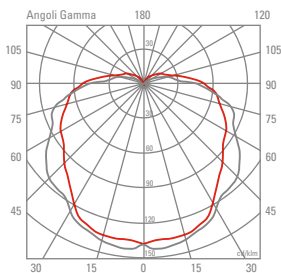

Code no. 4510