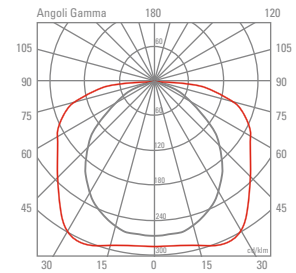

## Serie Small Midi Maxi

goccia  
LUMINOSA

Code no. 5606

Code no. 5618

Code no. 5619

Code no. 5652

180° — 0°  
90° — 270°