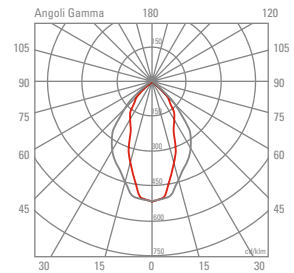

Code no. 4216