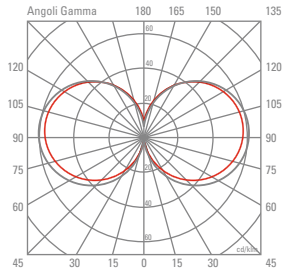

Serie I-Lux

Serie I-Mago

Code no. 5501