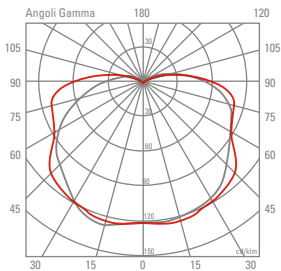

Serie Kasko

Code no. 8310