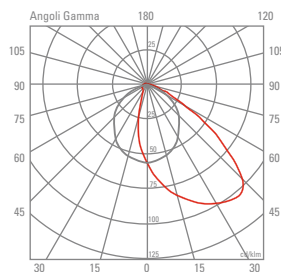

Code no. 5032