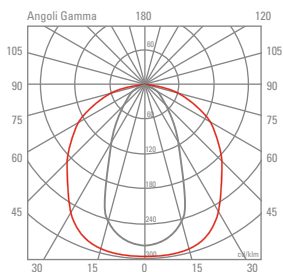

Code no. 5024