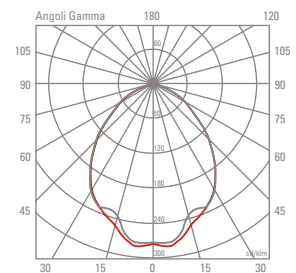

Code no. 4546