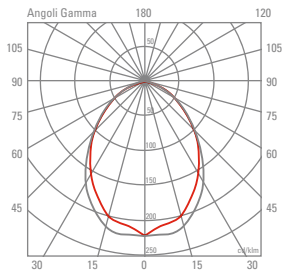

Code no. 4134