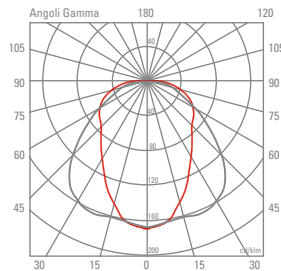

## Serie Gong

goccia  
LUMINOSA

Code no. 6410

Code no. 6610

Code no. 6210

Code no. 6806

180° — 0°  
90° — 270°