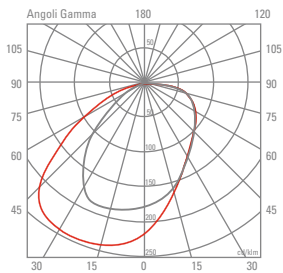

Code no. 4312