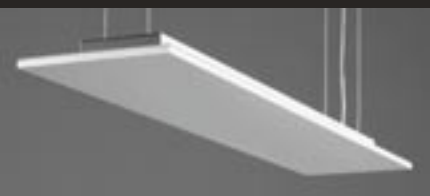

ElemenT pendant er hluti elemenT

fjölskyldunnar frá Melis.

Lampinn er gerður úr Hi-Mac®

akrýlfirborði og setur skemmtilegt

yfirbragð á rýmið, hvort sem er

kveikt á honum eða slökkt.

Pendant hefur hlotið fjölda
verðlauna og viðurkenninga
fyrir fallega hönnun og
hágæða ljóstæknilausnir.

Þeirra á meðal eru

IF Award 2007 og

Designplus Award 2006.

product
design
award

2007 ■

DESIGN PLUS

ElemenT er ný byltingarkennd
lína frá Melis. Í henni sameinast
falleg og straumlínulaga hönnun
og háþróaðar tæknilausnir.
Framúrstefnuleg lína sem
er tilvalin fyri skrifstofur
veitingastaði, bari, hótél og
heimahús.

Veggjósín fullkomna línuna
hvort sem kveikt er á þeim
eða slökkt.

Hægt er að fá u-laga
niðurljósinn sem
innfelld, hálf innfelld
eða utanáliggjandi.

Johan Rönning hefur
selt ljósalausnir í mörg
glæsileg atvinnu- og
skrifstofuhúsnæði á Íslandi.
Hér má sjá nokkur þeirra.

LTS[®]
LICHT & LEUCHTEN

WAGO

Nýir straumar í skrifstofulýsingu frá Thorn

Line XS er fánlegur bæði
með upp og / eða niðurljósi.
Margvíslegar útgáfur t.d.
hringlaga.

Less er hvítur lampi
með skemmtilegt útlit.
Fánlegur hangandi og
á loft eða vegg.