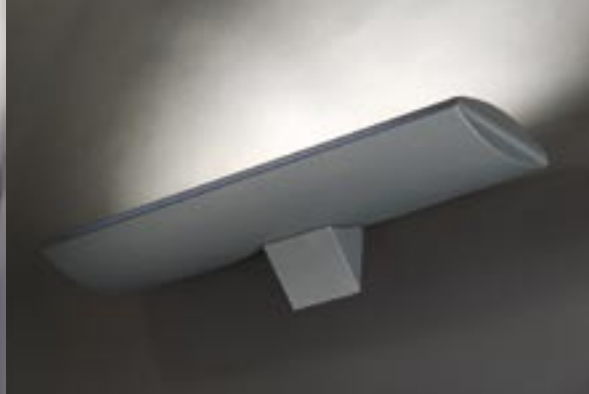

ElemenT pendant er hluti elemenT

fjölskyldunnar frá Melis.

Lampinn er gerður úr Hi-Mac®

akrýlfirborði og setur skemmtilegt

yfirbragð á rýmið, hvort sem er

kveikt á honum eða slökkt.

Pendant hefur hlotið fjölda
verðlauna og viðurkenninga
fyrir fallega hönnun og
hágæða ljóstæknilausnir.

Veggjósín fullkomna línuna
hvort sem kveikt er á þeim
eða slökkt.

Hægt er að fá u-laga
niðurljósinn sem
innfelld, hálf innfelld
eða utanáliggjandi.

Johan Rönning hefur
selt ljósalausnir í mörg
glæsileg atvinnu- og
skrifstofuhúsnæði á Íslandi.
Hér má sjá nokkur þeirra.

LTS[®]
LICHT & LEUCHTEN

WAGO

Nýir straumar í skrifstofulýsingu frá Thorn

Line XS er fánlegur bæði
með upp og / eða niðurljósi.
Margvíslegar útgáfur t.d.
hringlaga.

Less er hvítur lampi
með skemmtilegt útlit.
Fánlegur hangandi og
á loft eða vegg.

Zep býður upp á fjóra
mismunandi möguleika
á beinni og óbeinni lýsingu.

THORN

Planor er fjölskylda lampa með
lágstemmda hönnun. Fáanlegir
hangandi, á vegg eða í kerfisloft.

Pop Up skrifstofulausnir eru snyrtilegar lausnir fyrir skrifborð og í fundarherbergjum. Einingin fæst víruð og hægt er að nota hvaða einingu sem er úr Thorsman stokkalínunni: rafmagn, síma og upplýsingar. Þvermál er 235 mm með ramma. Þykkt borðplötu skiptir ekki máli. Hægt er að ýta hnappinum niður svo hann falli saman við borð þegar hann er ekki í notkun.