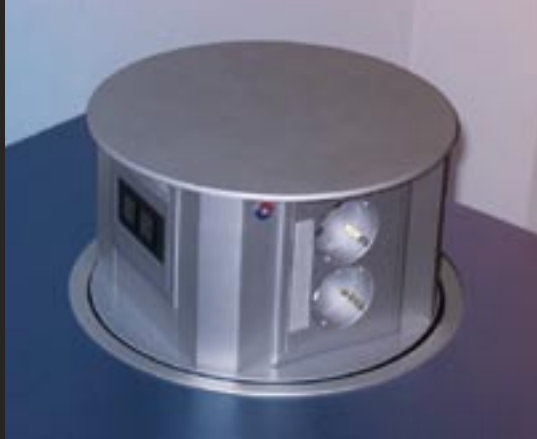

ElemenT pendant er hluti elemenT

fjölskyldunnar frá Melis.

Lampinn er gerður úr Hi-Mac®

akrýlfirborði og setur skemmtilegt

yfirbragð á rýmið, hvort sem er

kveikt á honum eða slökkt.

Pendant hefur hlotið fjölda
verðlauna og viðurkenninga
fyrir fallega hönnun og
hágæða ljóstæknilausnir.

LTS[®]
LICHT & LEUCHTEN

WAGO

Nýir straumar í skrifstofulýsingu frá Thorn

Line XS er fánlegur bæði
með upp og / eða niðurljósi.
Margvíslegar útgáfur t.d.
hringlaga.

Less er hvítur lampi
með skemmtilegt útlit.
Fánlegur hangandi og
á loft eða vegg.

Zep býður upp á fjóra
mismunandi möguleika
á beinni og óbeinni lýsingu.

THORN

Planor er fjölskylda lampa með
lágstemmda hönnun. Fáanlegir
hangandi, á vegg eða í kerfisloft.

Pop Up skrifstofulausnir eru snyrtilegar lausnir fyrir skrifborð og í fundarherbergjum. Einingin fæst víruð og hægt er að nota hvaða einingu sem er úr Thorsman stokkalínunni: rafmagn, síma og upplýsingar. Þvermál er 235 mm með ramma. Þykkt borðplötu skiptir ekki máli. Hægt er að ýta hnappinum niður svo hann falli saman við borð þegar hann er ekki í notkun.