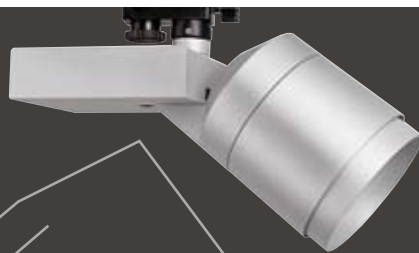

SX

90 W QT12

50 - 100 W HST

35 - 70 W HIT