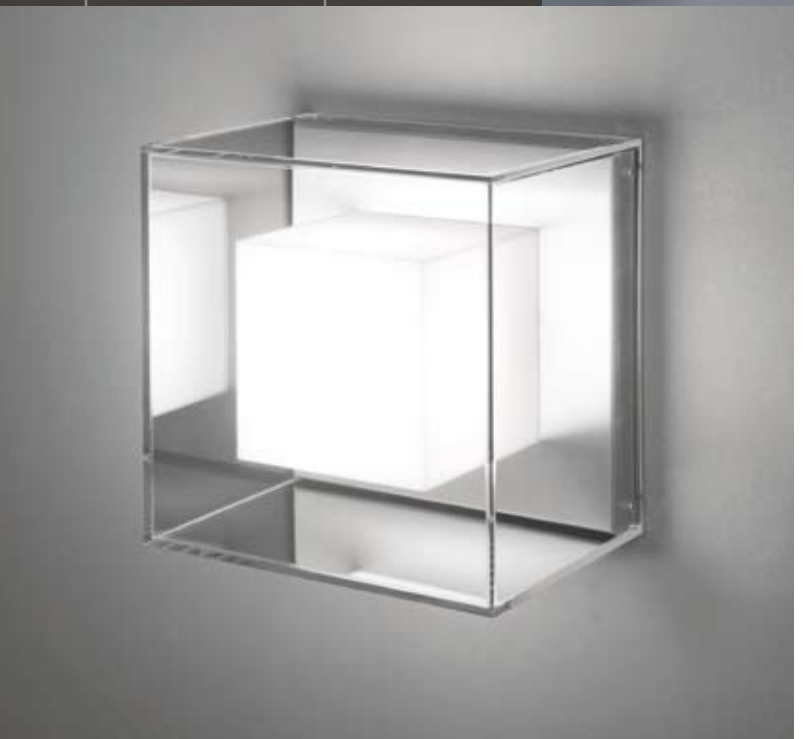

Iceland

Fáanlegur sem vegglampi, í loft
eða polli. Botn úr ryðfríu
stáli – matt ál eða svartur.
Kúpull úr akrýl, glær eða satínáferð.

LED 9W, TC-TEL 13W, 18W. IP65.

Madison Wall

Vegglampi sem fullkomnar Madison heildarmyndina.