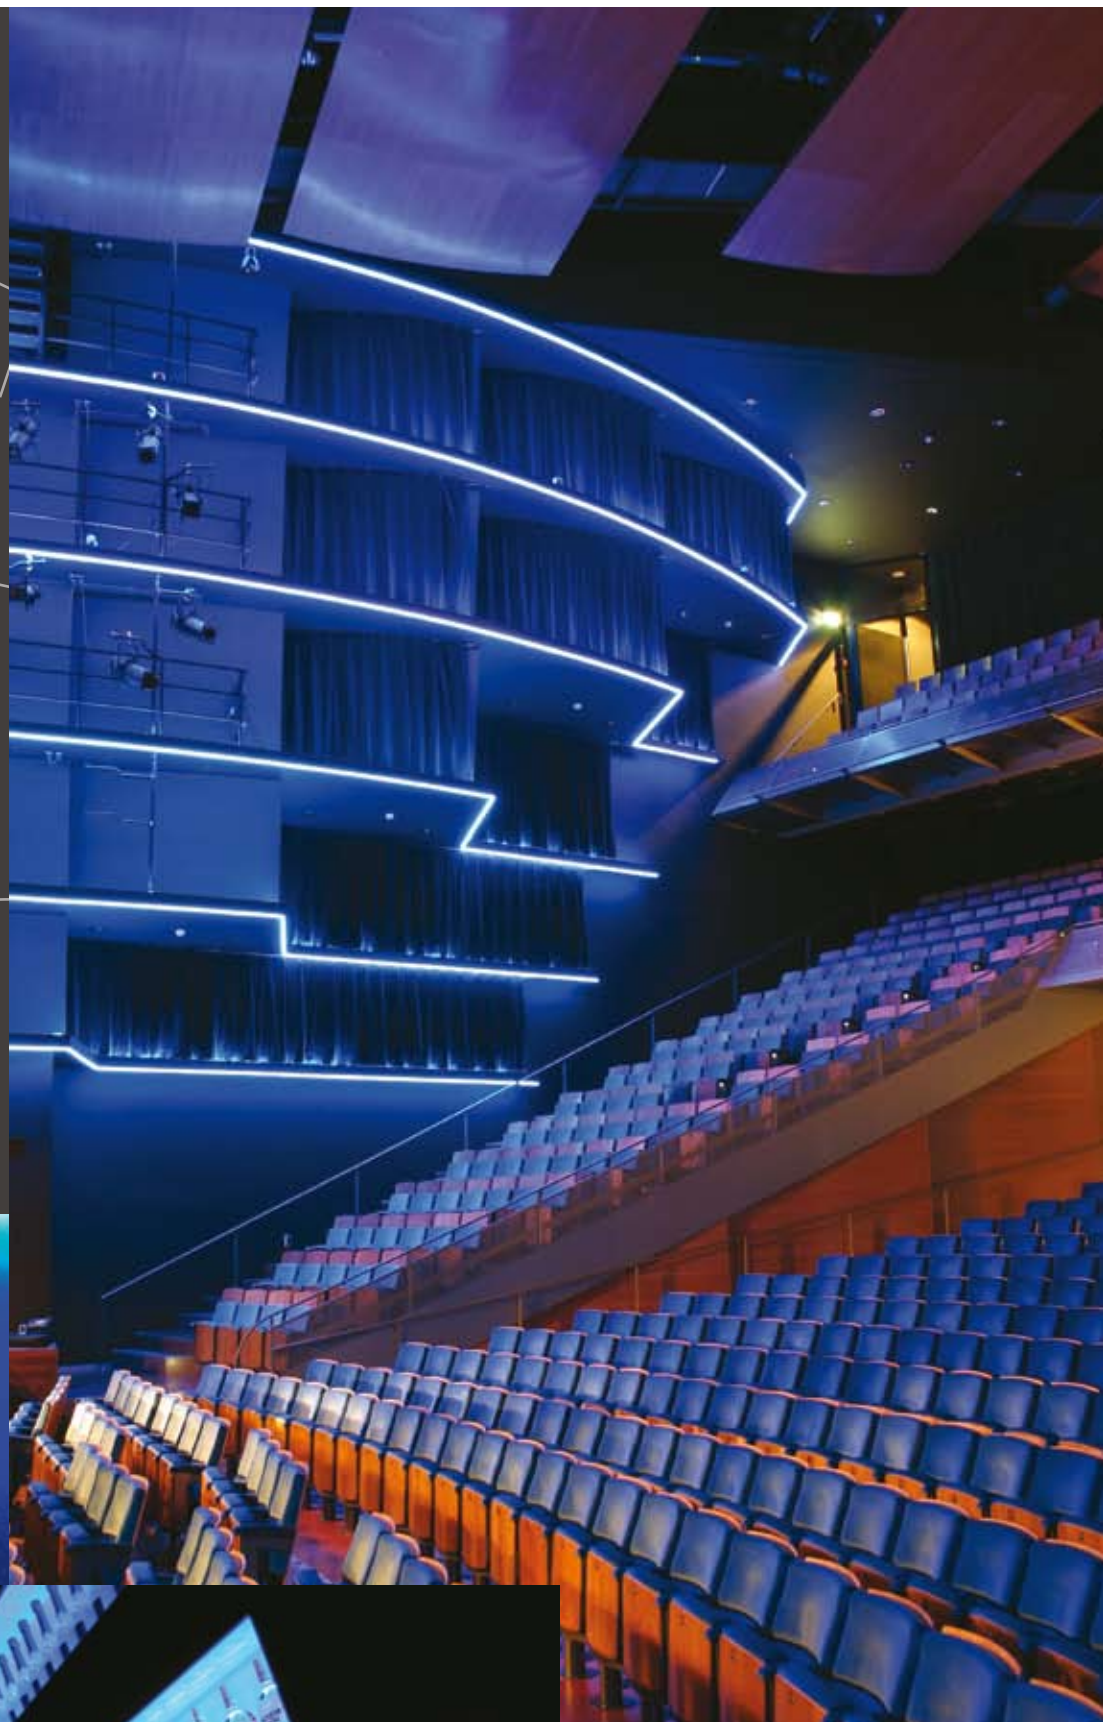

Ljóstvistar búa til skemmtilega stemningu, hvort sem er í föstum litum eða með litablöndun (RGB). Helstu kostir ljóstvista eru lítil rafmagnseyðsla, langur líftími, og auðveld og þægileg uppsetning þar sem ljósgjafinn er sérlega nettur.

Henta víða:

- Verlanir
- Veitingastaðir
- Leikhús
- Heimili