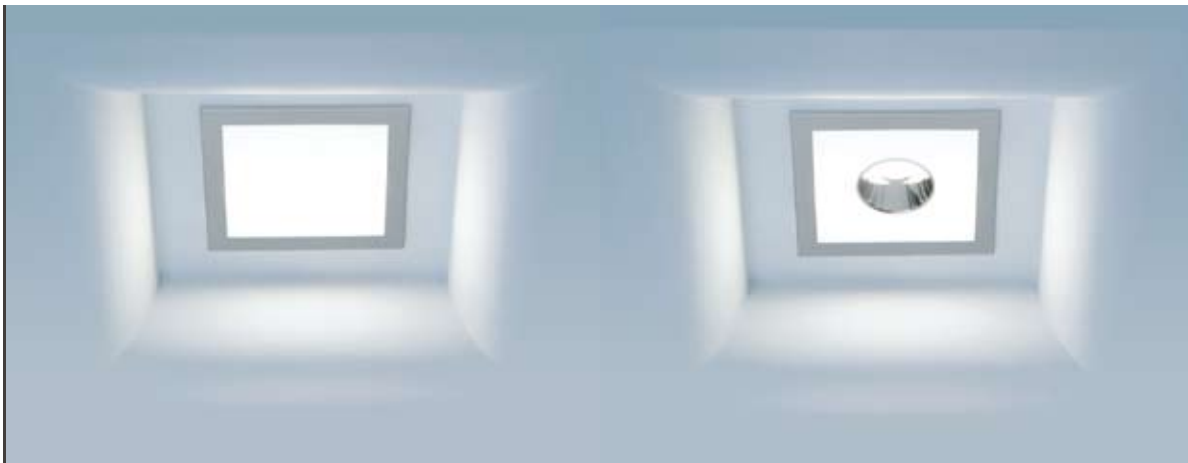

Sýningaraðstaða lýsingardeildar er til húsa í Klettagörðum 12. Þar eru til sýnis fjöldi ólíkra lampa og ljóstvista við margvíslegar aðstæður.

TZ-50-einingarnar eru hannaðar fyrir innfelldan rammalausan frágang á lampabrautum í loft og vegg. Útbrún eininganna er rúnnuð og lampi er festur í braut. Ljósbúnaðurinn er álpróffill með T5 flúrperum eða ljóstvistum. Ljóshlífin er fáanleg með satin-frosted eða acrylic áferð, kúpt eða slétt.

TZ-150 er innfellt rammalaust brautarkerfi fyrir frágang í loft. Brautin samanstendur af lampahúsi á tveimur hæðum og þriggja fasa spennufæðingu í botni. Mögulegt er að blanda saman útfærslum af lýsingu, flúrperum, kösturum og ljóstvistum. Brautarkerfið hentar vel í verslanir og skrifstofur þar sem blanda á saman góðri grunnlýsingu og kösturum.

TZ-100-einingarnar eru hannaðar fyrir innfelldan rammalausan frágang á lampabrautum í loft og vegg. Útfærsla sem er hugsuð fyrir óbeina lýsingu á loft, vegg og gólf. Ljósbúnaðurinn myndar 45° horn á loft eða vegg. Ljósbúnaðurinn er álprófill með T5-flúrperum eða ljóstvistum. Ljóshlífin er fáanleg slétt með satin-frosted eða acrylic áferð.