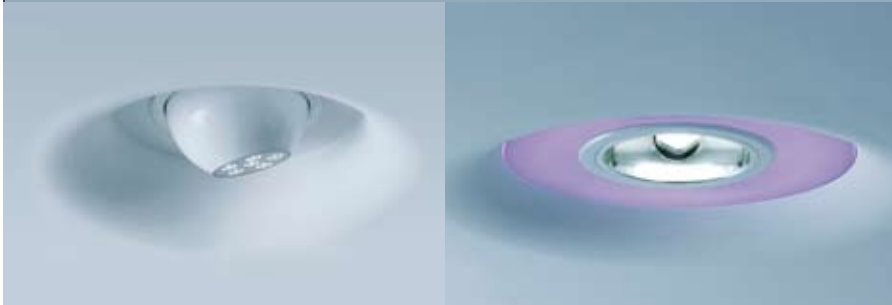

Call-gifseiningar sem eru
hannaðar fyrir frágang
á ljósum í hefðbundin gifsloft
og einnig í kerfisolft. Fáanlegar
bæði kantaðar og hringlaga.
Útbrún er rúnnuð.