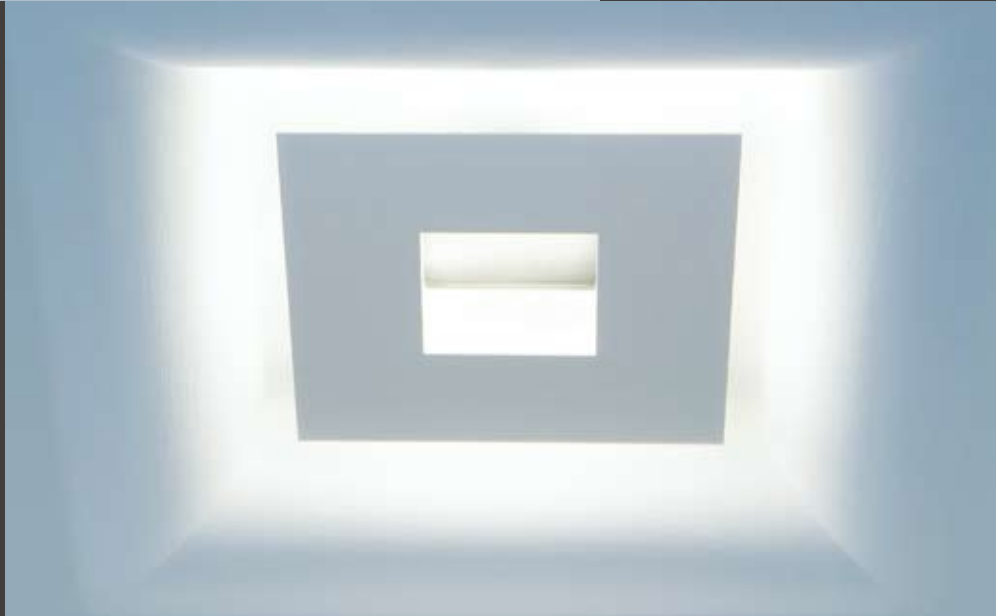

Call-gifseiningar sem eru
hannaðar fyrir frágang
á ljósum í hefðbundin gifsloft
og einnig í kerfisolft. Fáanlegar
bæði kantaðar og hringlaga.
Útbrún er rúnnuð.