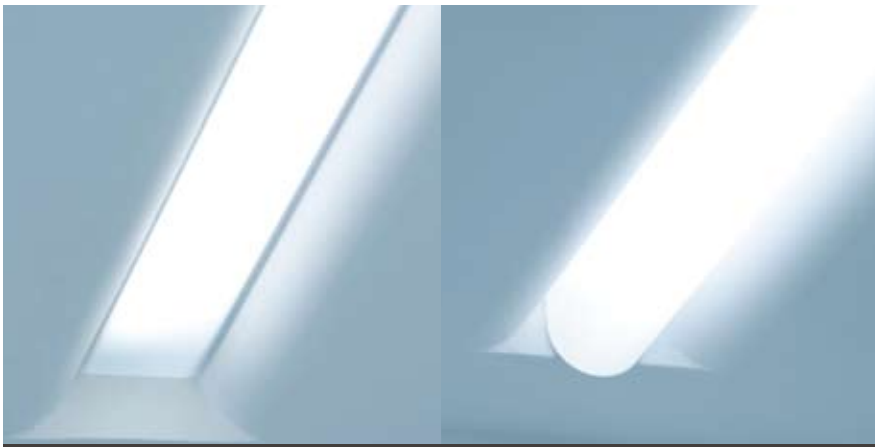

TZ-50-einingarnar eru hannaðar fyrir innfelldan rammalausan frágang á lampabrautum í loft og vegg. Útbrún eininganna er rúnnuð og lampi er festur í braut. Ljósbúnaðurinn er álpróffill með T5 flúrperum eða ljóstvistum. Ljóshlífin er fáanleg með satin-frosted eða acrylic áferð, kúpt eða slétt.