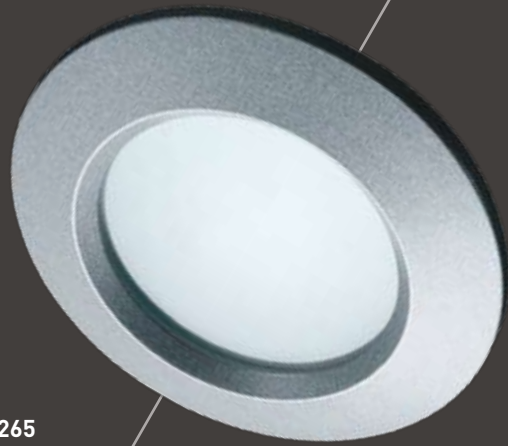

TC-T 42W, SE 50-70W, QE 50-125W,

MT 70-150W, ST 70-150W. IP54.

Equator

Fáanlegur á vegg og í tveimur polla útfærslum. Hvítt / anthracite / matt dökkgrátt ál. Kúpull úr Opalpolykarbonati.

TC-T 13W, 18W. IP44.