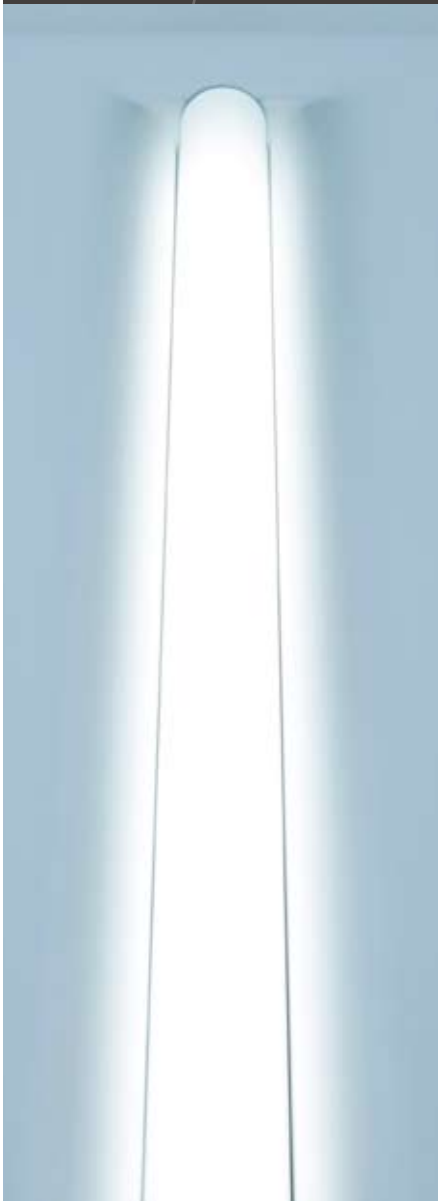

TZ-150 er innfellt rammalaust brautarkerfi fyrir frágang í loft. Brautin samanstendur af lampahúsi á tveimur hæðum og þriggja fasa spennufæðingu í botni. Mögulegt er að blanda saman útfærslum af lýsingu, flúrperum, kösturum og ljóstvistum. Brautarkerfið hentar vel í verslanir og skrifstofur þar sem blanda á saman góðri grunnlýsingu og kösturum.

TZ-100-einingarnar eru hannaðar fyrir innfelldan rammalausan frágang á lampabrautum í loft og vegg. Útfærsla sem er hugsuð fyrir óbeina lýsingu á loft, vegg og gólf. Ljósbúnaðurinn myndar 45° horn á loft eða vegg. Ljósbúnaðurinn er álprófill með T5-flúrperum eða ljóstvistum. Ljóshlífin er fáanleg slétt með satin-frosted eða acrylic áferð.