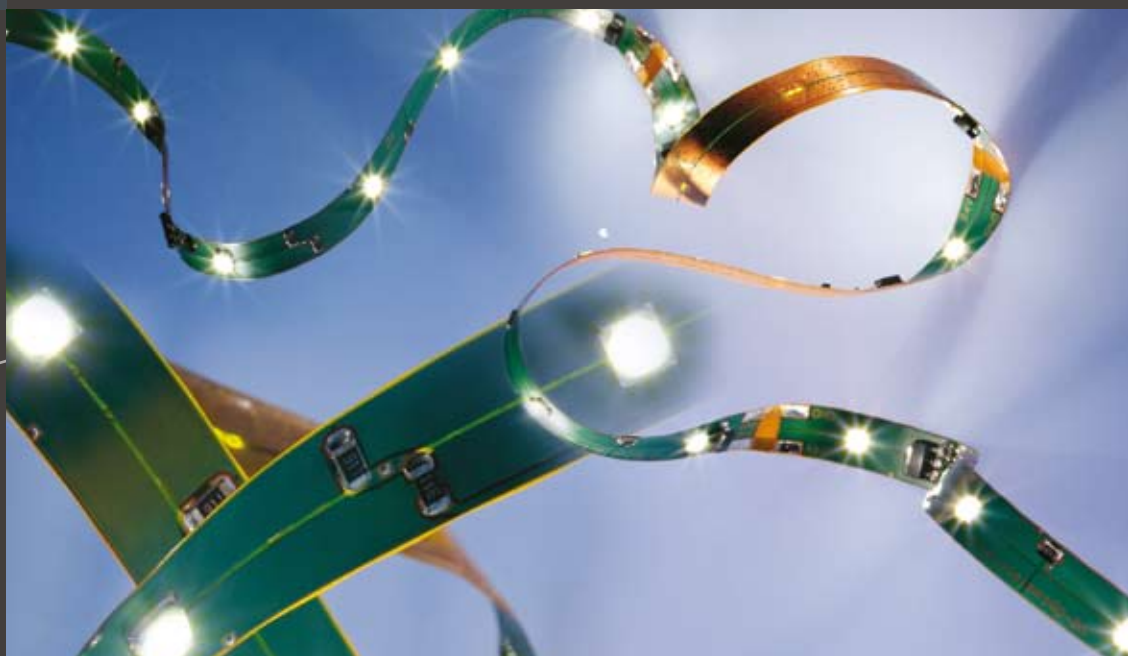

Vossloh-Schwabe er stór framleiðandi á ræsibúnaði og öðrum íhlutum fyrir lýsingarbúnað. Þeir bjóða einnig mikið úrval af ljóstvistum og búnaði þeim tengdum.

- Vírundnar straumfestur
- Rafeindastraumfestur (hefðbundnar eða DALI)
- Rafeindaspennar (hefðbundnir eða DALI)
- Ræsar og þéttar
- Fatningar