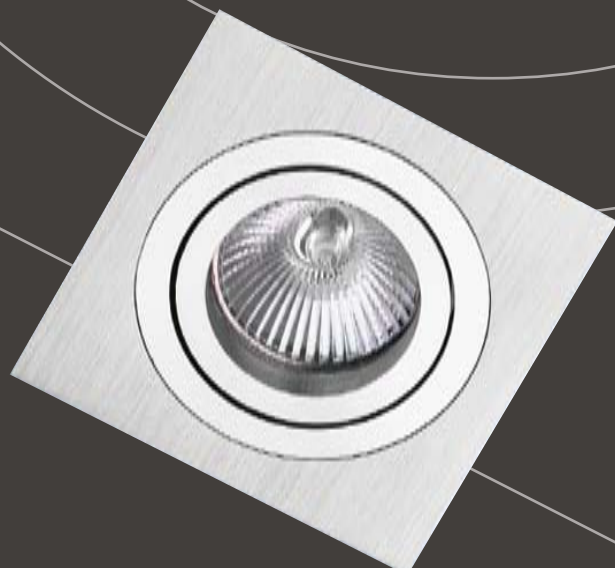

191 / 192

Snúanleg (350°) og veltanleg

(35°) halogenljós fyrir

12V/230V. Burstað ál.

Halogen 50W(max). IPX3.